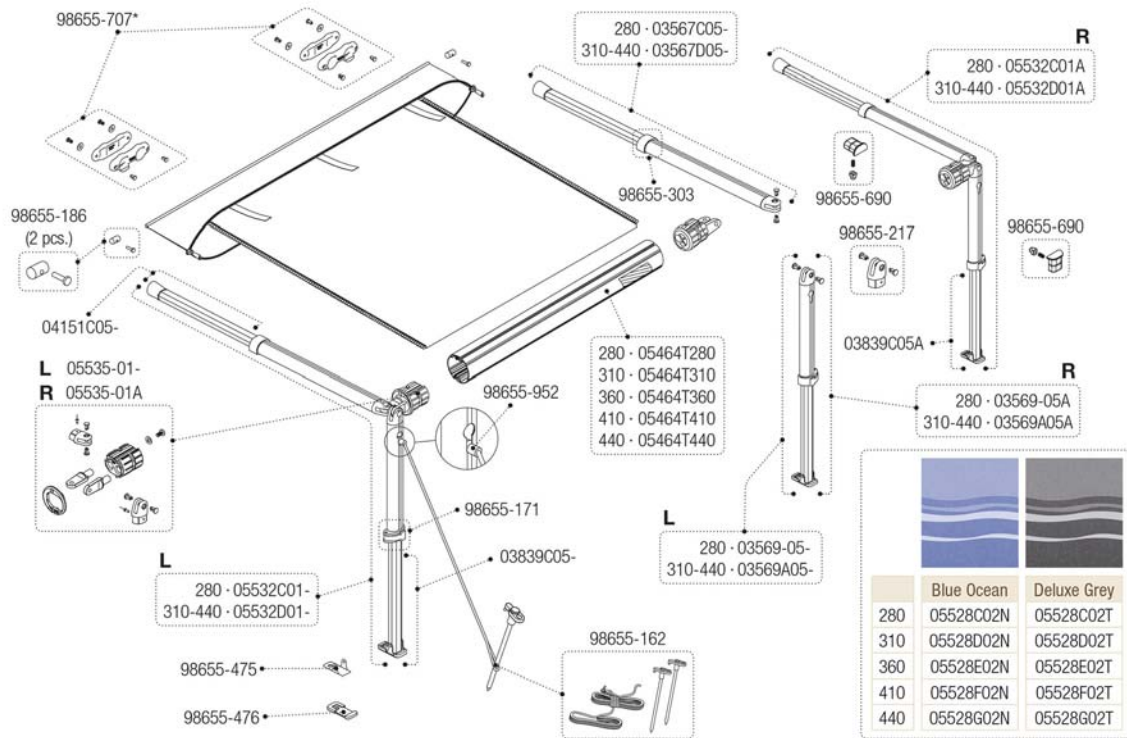

## CARAVANSTORE ZIP 280-440 VERSION 07

	CÓDIGO	DESCRIPCIÓN	PRECIO *
	05535-01A	<b>DISPOS.FINAL DER.RODILLO CS 07/F35</b>	€ 28.70
	05535-01-	<b>DISPOS.FINAL IZQ.RODILLO CS 07/F35</b>	€ 28.70
	98655-707	<b>KIT APOYO RAFTER A PARED CS</b>	€ 18.70
	98655-171	<b>KIT BLOCAJE PATAS CS.04</b>	€ 20.40

			
	98655-476	<b>KIT GOMA ANTIDSLIZAMIENTO F35 PRO</b>	€ 2.80
	98655-303	<b>KIT GUIA DESLIZAMIENTO PATA EST.CS</b>	€ 3.30
	98655-186	<b>KIT PARA EL BLOCAJE CS</b>	€ 8.80
	98655-217	<b>KIT PARTE FINAL CS 05</b>	€ 8.80
	98655-475	<b>KIT PIE PATA MEDIA CARAVAN/F35</b>	€ 7.80
	98655-162	<b>KIT PIQUETAS CARAVANSTORE/F35</b>	€ 13.40
	05528C02Q	<b>LONA+FUNDA 280 ROYAL BLUE CS ZIP</b>	€ 426.00
	05528C02R	<b>LONA+FUNDA 280 ROYAL GREY CS ZIP</b>	€ 426.00
	05528D02Q	<b>LONA+FUNDA CS ZIP 310 ROYAL BLUE</b>	€ 447.00
	05528D02R	<b>LONA+FUNDA CS ZIP 310 ROYAL GREY</b>	€ 447.00
	05528E02Q	<b>LONA+FUNDA CS ZIP 360 ROYAL BLUE</b>	€ 488.00
	05528E02R	<b>LONA+FUNDA CS ZIP 360 ROYAL GREY</b>	€ 473.00
	05528F02Q	<b>LONA+FUNDA CS ZIP 410 ROYAL BLUE</b>	€ 512.00

			
	05528F02R	<b>LONA+FUNDA CS ZIP 410 ROYAL GREY</b>	€ 512.00
	05528G02R	<b>LONA+FUNDA CS ZIP 440 ROYAL GREY</b>	€ 512.00
	05528G02Q	<b>LONA+FUNDA CS ZIP 440ROYAL BLUE</b>	€ 512.00
	03569-05A	<b>PATA DER. 280 CARAVANSTORE 05 07</b>	€ 117.00
	03569A05A	<b>PATA DERECHA 310/440 CS 05 07</b>	€ 117.00
	03569-05-	<b>PATA IZQ. 280 CARAVANSTORE 05 07</b>	€ 117.00
	03569A05-	<b>PATA IZQ. 310/440 CS 05 07</b>	€ 117.00
	03839C05A	<b>PERFIL INT. PATA DER.CS/F35 280-440</b>	€ 55.10
	03839C05-	<b>PERFIL INT.PATA IZQ.CS/F35 280-440</b>	€ 55.10
	98655-690	<b>PULSADOR MUELLES MED. RAFTER F35/CS</b>	€ 7.30
	03567C05-	<b>RAFTER 280 CARAVANSTORE 05</b>	€ 70.00
	03567D05-	<b>RAFTER 310-440 CARAVANSTORE 05</b>	€ 89.90
	05532C01A	<b>RAFTER+PATA DERECHA CS 280 07</b>	€ 140.00